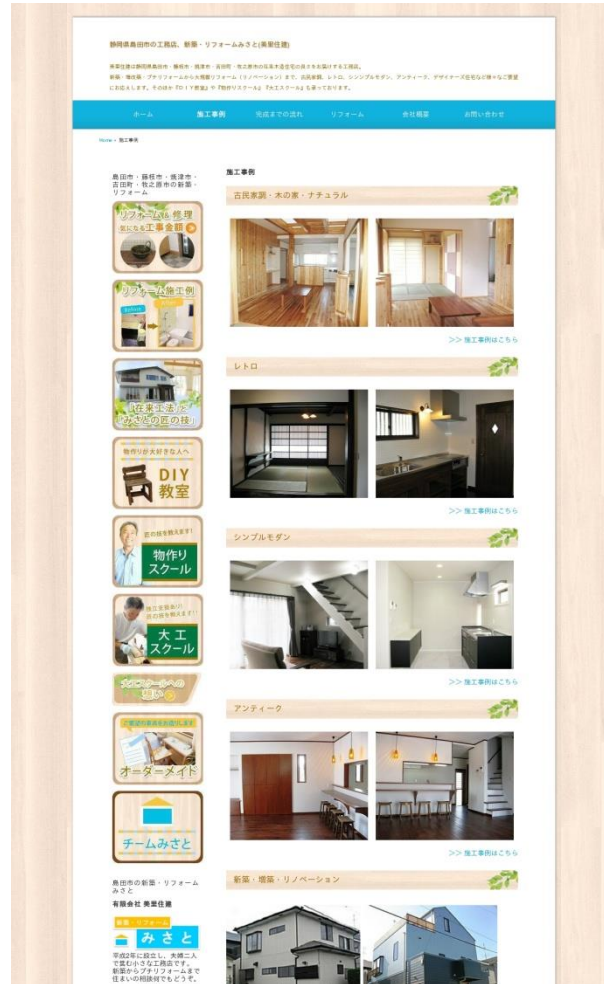

【ホームページを表示】

【施工事例ページを表示】

【会社概要ページを表示】